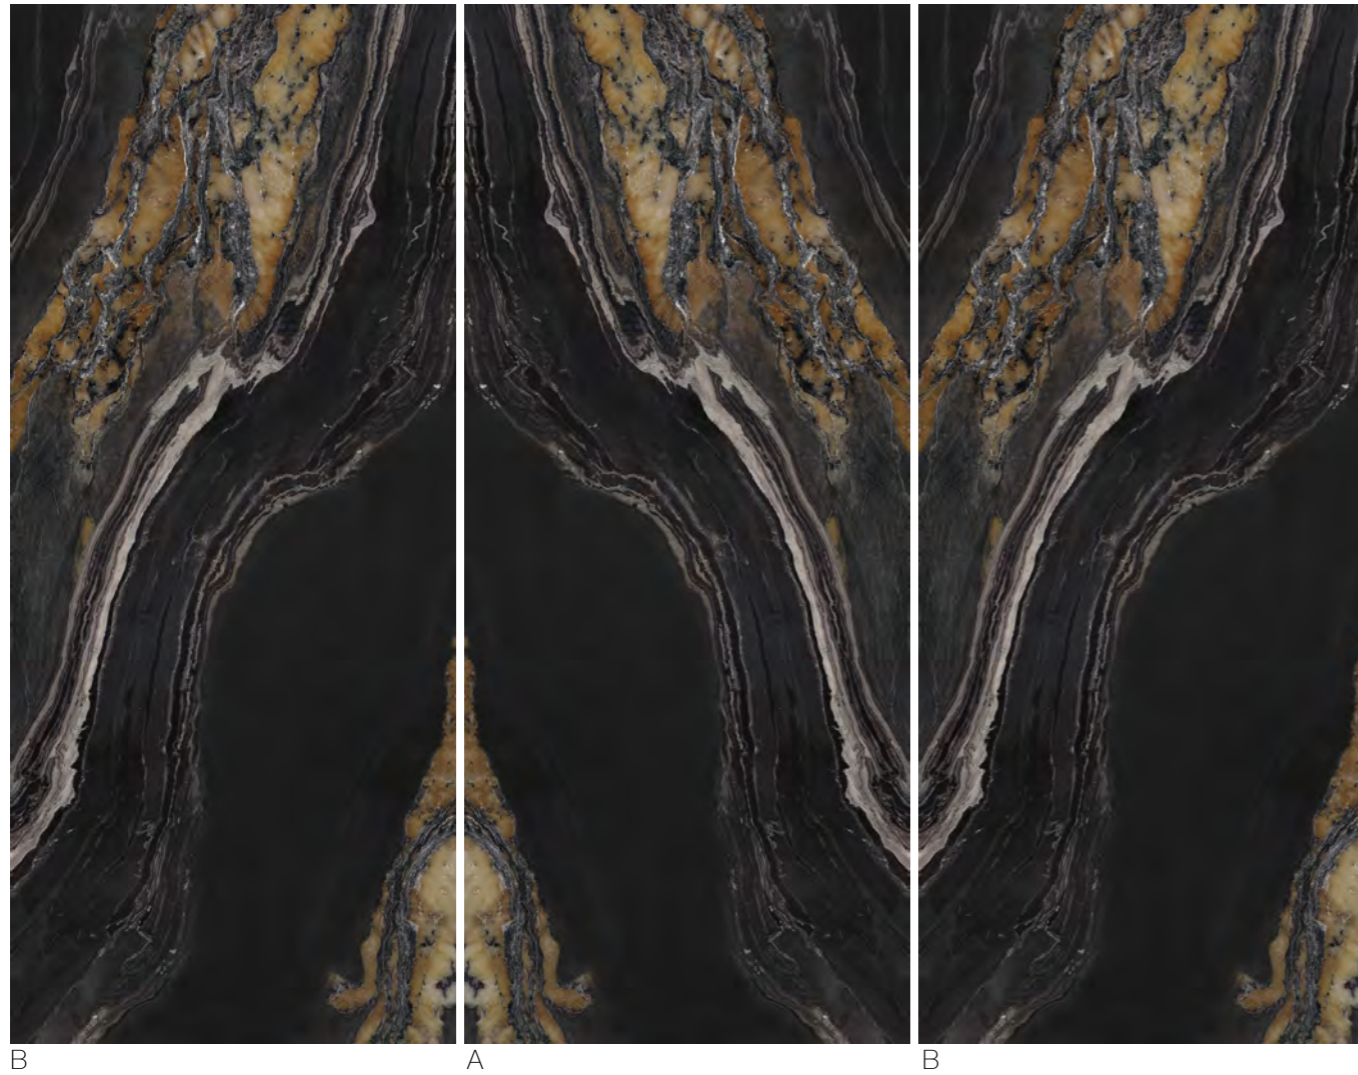

Noir Velvet Bookmatch

Bookmatch & Polished A + B

162x324	162x324 cm - 63.8"x127.6"	12 mm
Noir Velvet Polished BL-A		G-3590
Noir Velvet Polished BL-B		G-3590
120x280	119,3 x 280 cm - 46.97" x 110.24"	6 mm
Noir Velvet Polished BL-A		G-3413
Noir Velvet Polished BL-B		G-3413