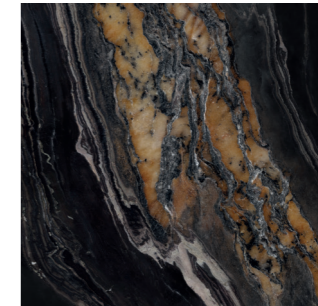

Argos Black Rigato

Noir Velvet

Pag 6